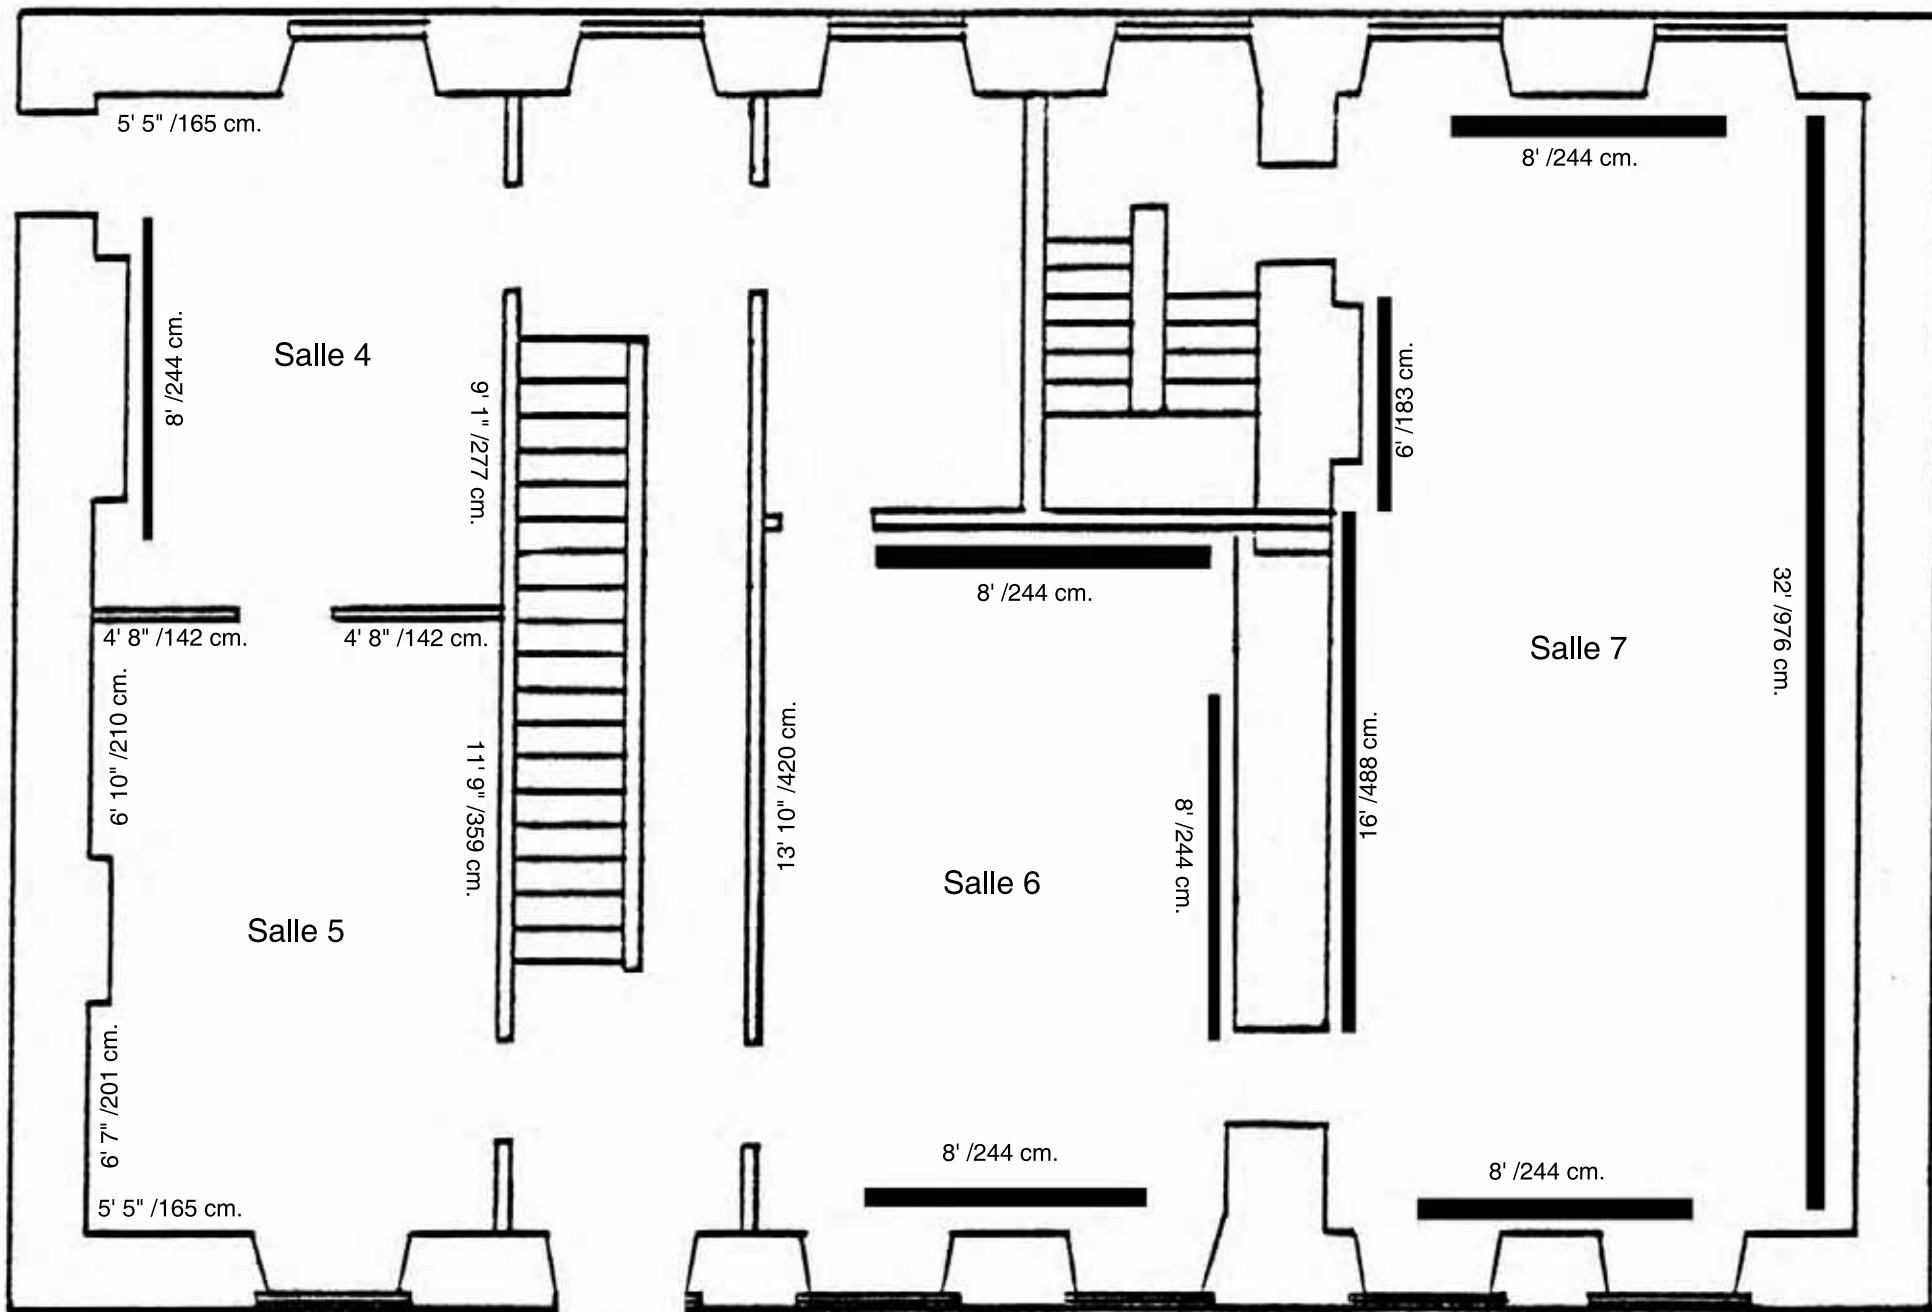

Entrée principale
 Porte ouverture : 6' 3" h. / 190 cm.
 45 3/4" / 115 cm.

Hauteur des plafonds : 9' 4" / 284 1/2 cm.
 À noter : - Il est permis de clouer seulement sur les cimaises
 - Système de rails dans le haut des murs
 ■■■■■ : Cimaises - hauteur de toutes les cimaises : 8'

Rez-de-chaussée

1^{er} étage

Hauteur des plafonds : 9' 3" / 282 cm.

█ : Cimaises - hauteur de toutes les cimaises : 8'

À noter : -Il est permis de clouer seulement sur les cimaises
-Système de rails dans le haut des murs